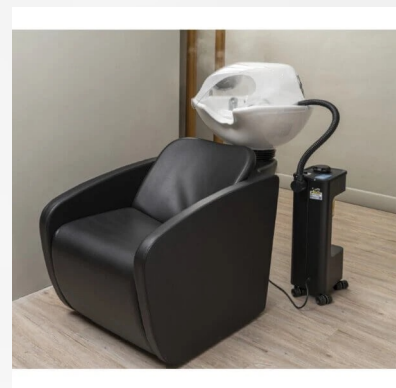

ITALO RELAX

Con Alzagambe Elettrico

Colore a scelta : ~~1.995€~~ 1.295€

JOHN/LAPO

Solo colore nero : ~~1.995€~~ 1.195€

Con Sistema VAPORE ~~4.290€~~ 2.995€

TUTTI I PREZZI SI INTENDONO IVA E TRASPORTO ESCLUSI