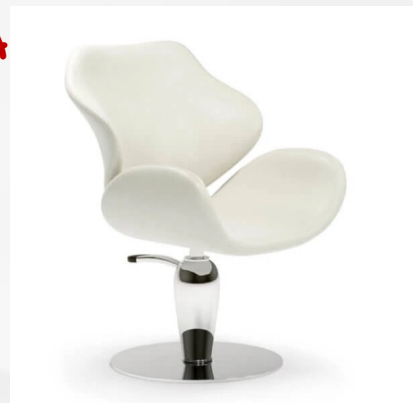

FLORA

QUALSIASI COLORE

PIEDE A STELLA : ~~1.125€~~ 731€

PIEDE TONDO : ~~1.190€~~ 773€

TUTTI I PREZZI SI INTENDONO IVA E TRASPORTO ESCLUSI